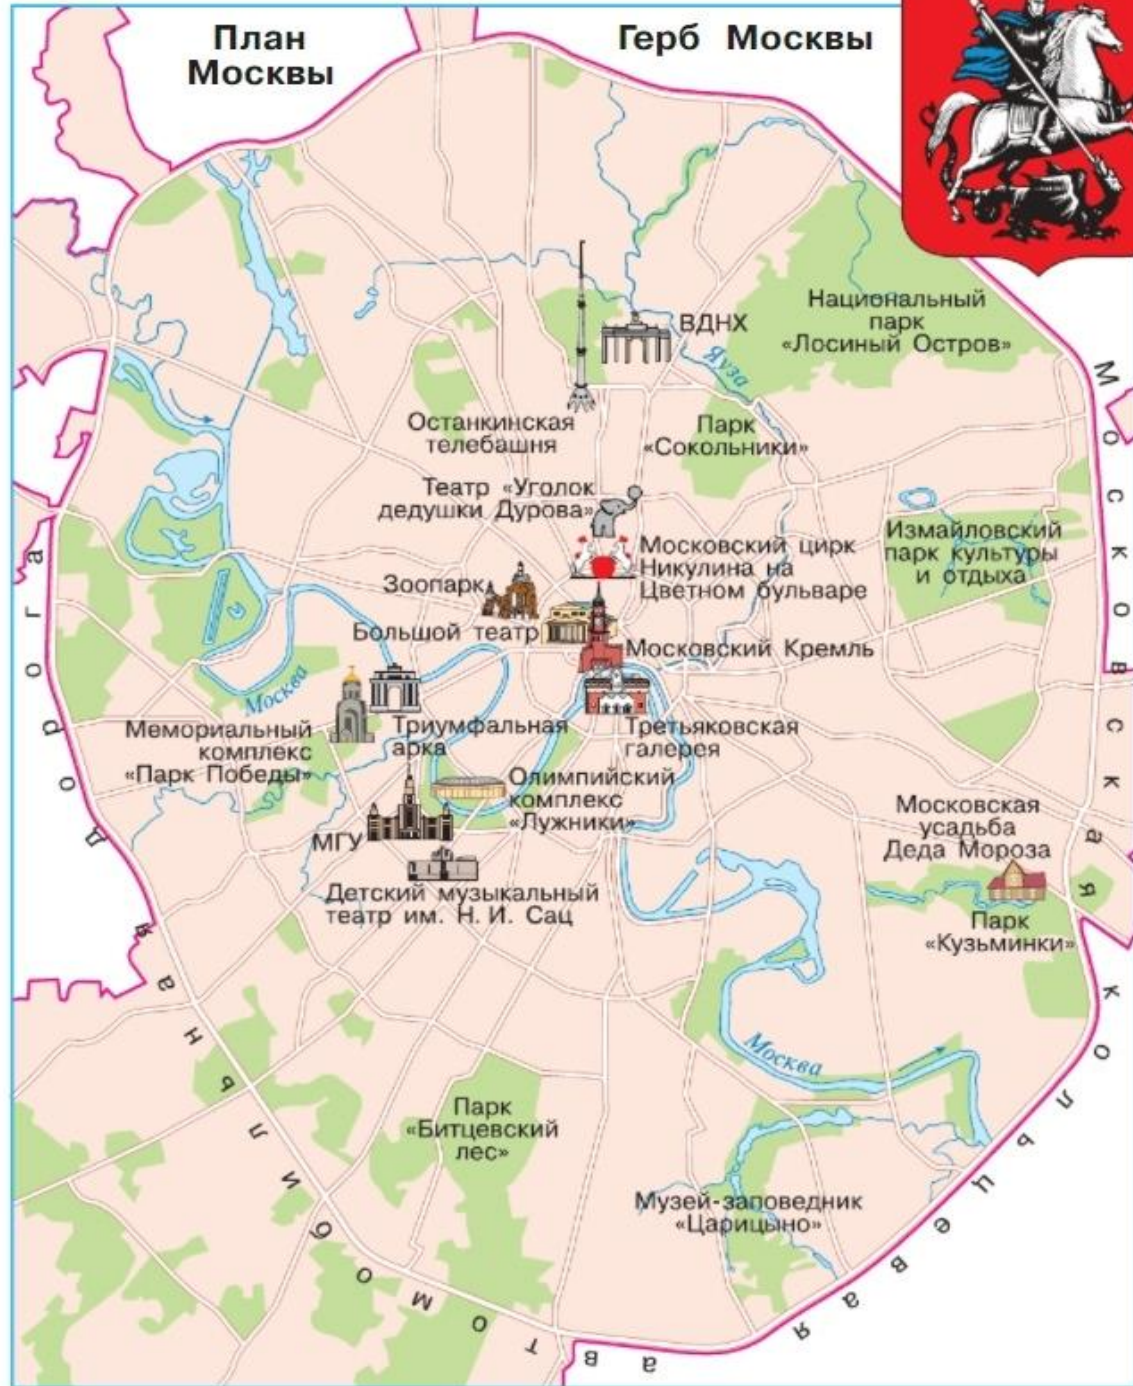

«Здравствуй, Москва!»

An aerial night view of the Moscow River winding through the city of Moscow. The river is illuminated with a bright yellow glow, contrasting with the dark city lights. A large white semi-circle is on the left side of the image, partially overlapping the city. A small orange horizontal line is at the top left, and a thin white horizontal line is below it.

Москва-река

Герб Москвы

План Москвы

Герб Москвы

ВДНХ

Национальный парк «Лосиный Остров»

Останкинская телебашня

Парк «Сокольники»

План Москвы

Герб Москвы

План Москвы

Герб Москвы

План
Москвы

Герб Москвы