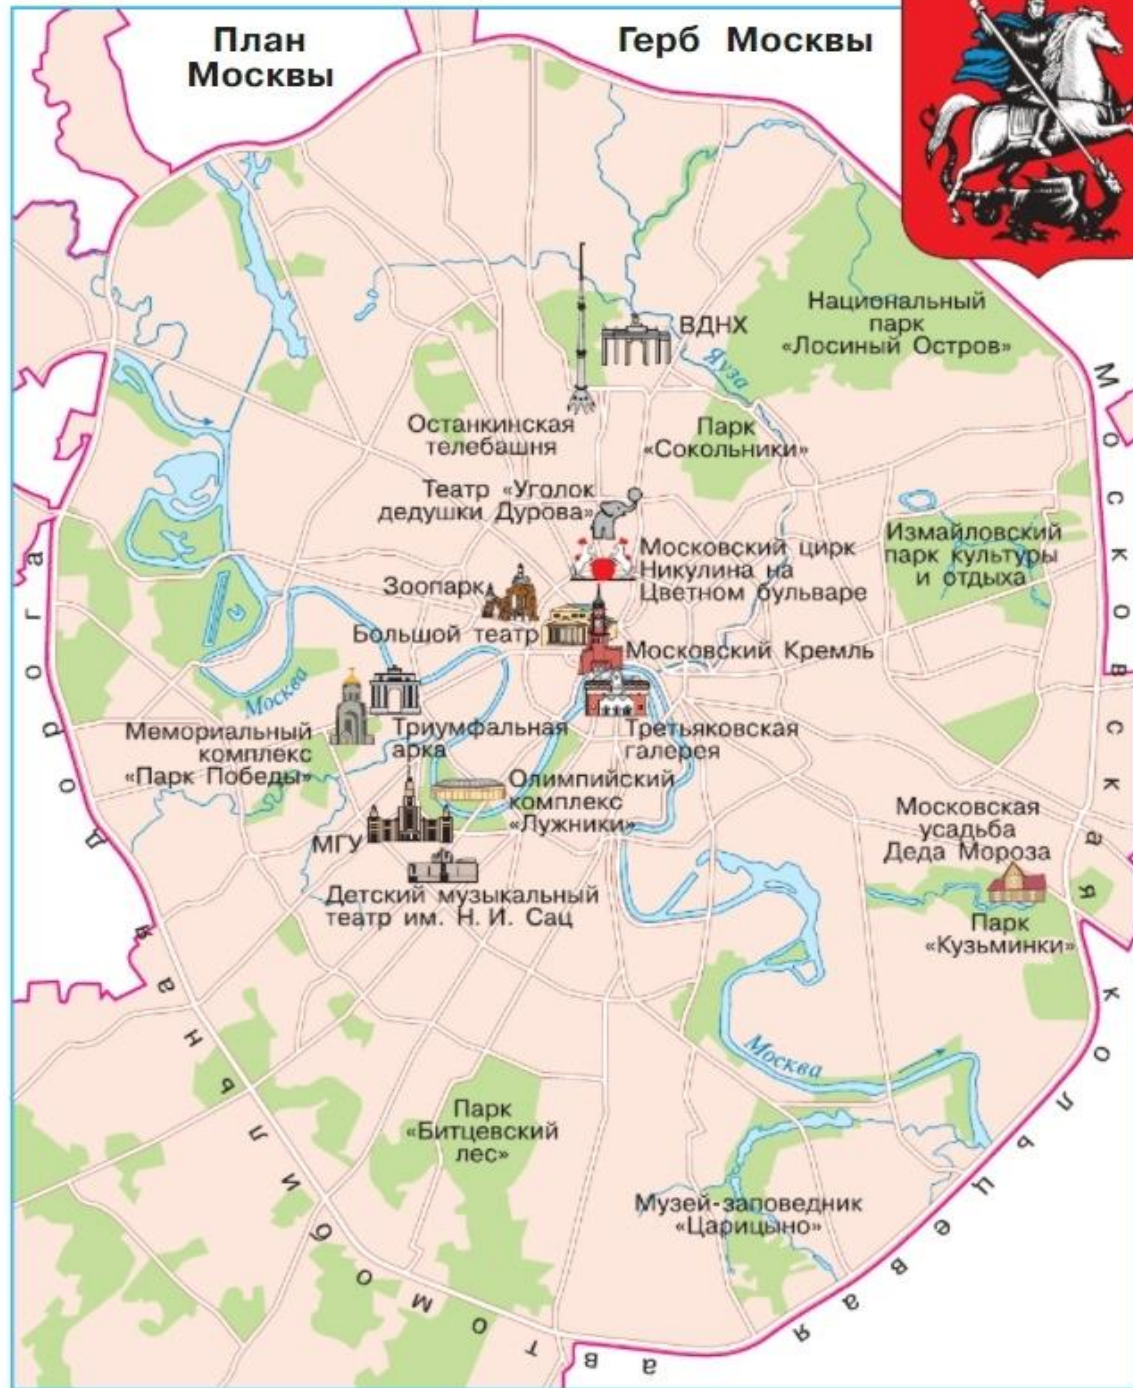

«Здравствуй, Москва!»

An aerial night view of the Moscow River winding through the city of Moscow. The river is illuminated with a bright yellow glow, contrasting with the dark city lights. A large white semi-circle is on the left side of the image, partially overlapping the city. A small orange horizontal line is at the top left, and a thin white horizontal line is below it.

Москва-река

Герб Москвы

План Москвы

Герб Москвы

ВДНХ

Национальный парк «Лосиный Остров»

Останкинская телебашня

Парк «Сокольники»

Третьяковская галерея

МГУ

Олимпийский комплекс «Лужники»

Московская усадьба Деда Мороза

Детский музыкальный театр им. Н. И. Сац

Парк «Кузьминки»

Парк «Битцевский лес»

Музей-заповедник «Царицыно»

План Москвы

Герб Москвы

План Москвы

Герб Москвы

План
Москвы

Герб Москвы