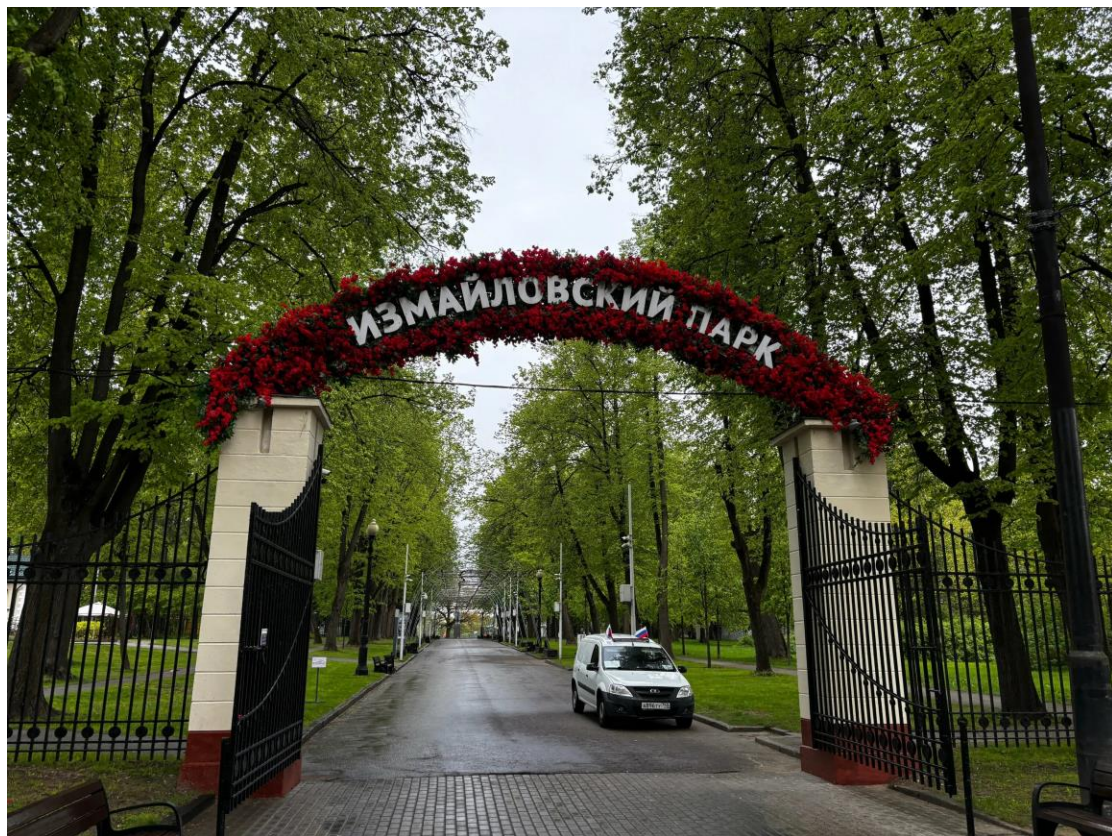

«Здравствуй, Москва!»

An aerial night view of the Moscow River winding through the city of Moscow. The river is illuminated with a bright yellow glow, contrasting with the dark city lights. A large white semi-circle is on the left side of the image, partially overlapping the city. A small orange horizontal line is at the top left, and a thin white horizontal line is below it.

Третьяковская галерея

МГУ

Олимпийский комплекс «Лужники»

Московская усадьба Деда Мороза

Детский музыкальный театр им. Н. И. Сац

Парк «Кузьминки»

Парк «Битцевский лес»

Музей-заповедник «Царицыно»