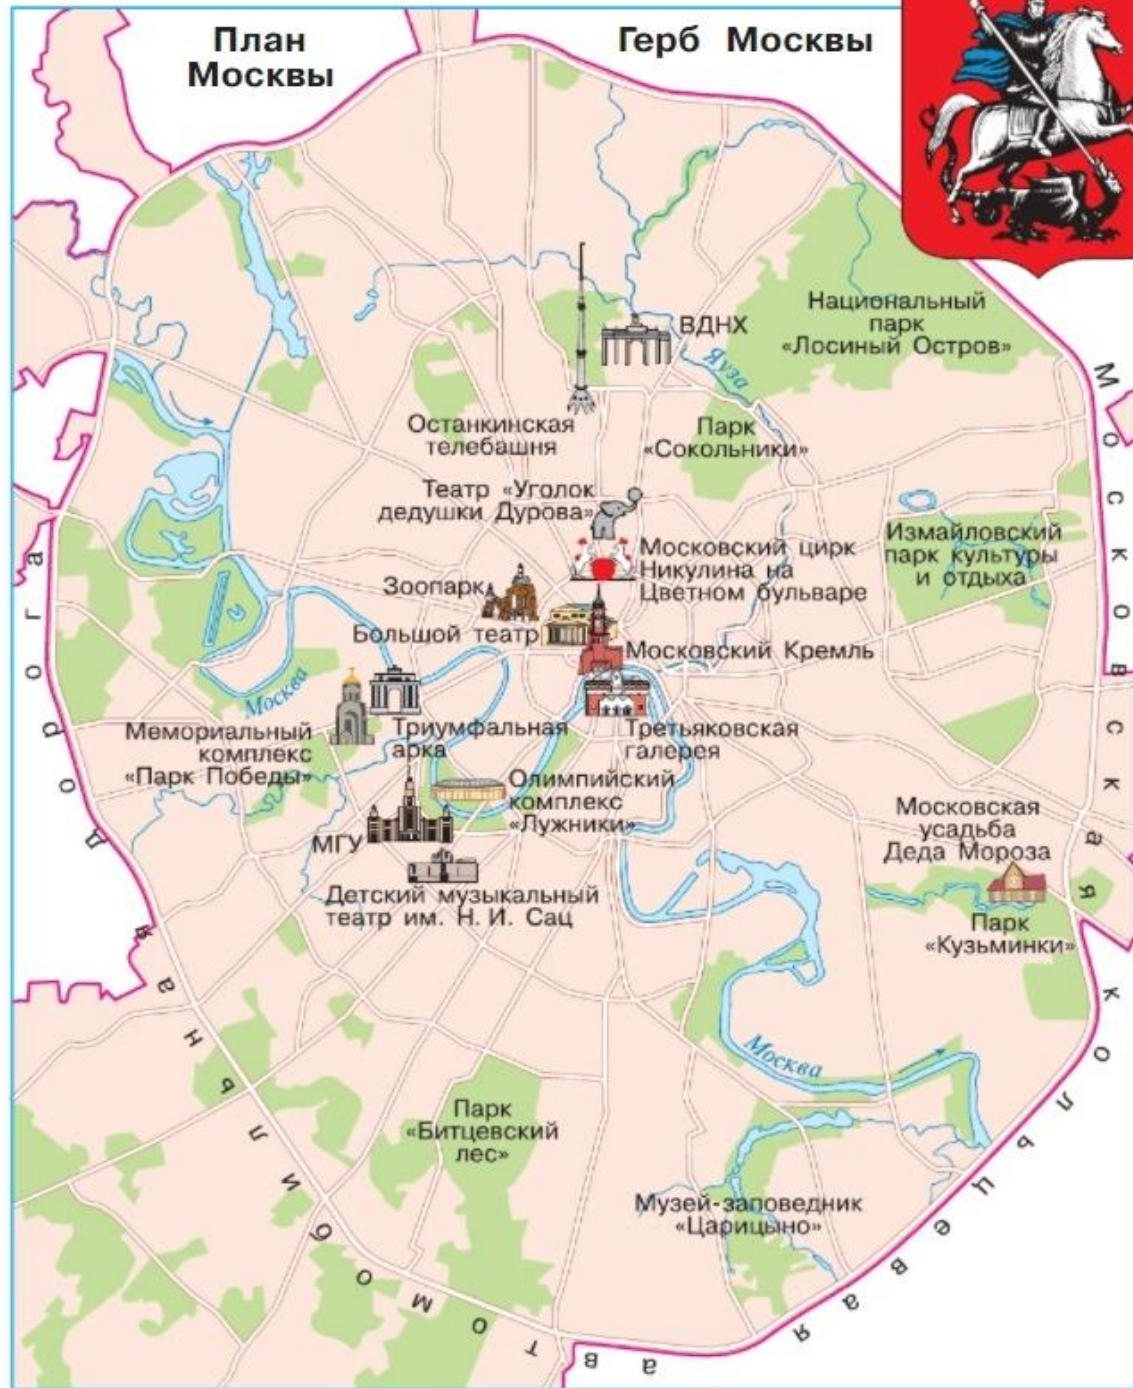

«Здравствуй, Москва!»

An aerial night view of the Moscow River winding through the city of Moscow. The river is illuminated with a bright yellow glow, contrasting with the dark city lights. A large white semi-circle is on the left side of the image, partially overlapping the city. A small orange horizontal line is at the top left, and a thin white horizontal line is below it.

Москва-река

Герб Москвы

План Москвы

Герб Москвы

ВДНХ

Национальный парк «Лосиный Остров»

Останкинская телебашня

Парк «Сокольники»

Театр «Уголок дедушки Дурова»

Московский цирк Никулина на Цветном бульваре

Измайловский парк культуры и отдыха

Зоопарк

Большой театр

Московский Кремль

Мемориальный комплекс «Парк Победы»

Триумфальная арка