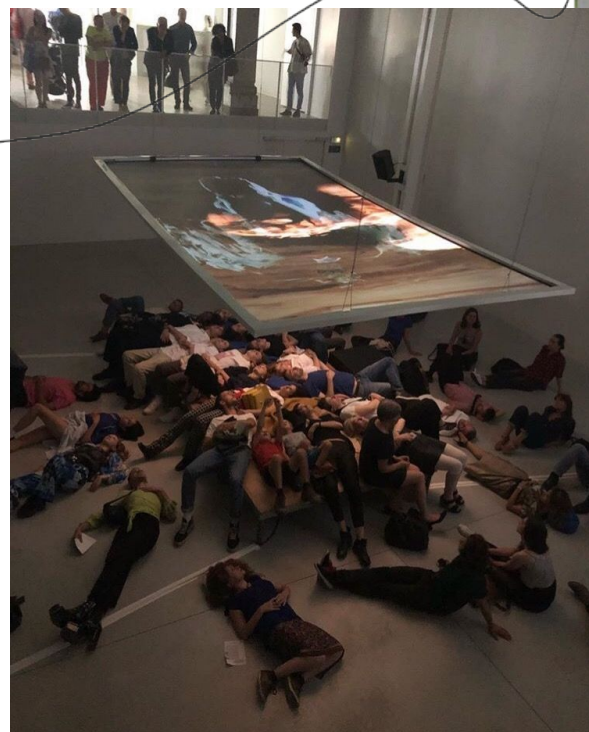

множество

оболочка

границы личности

ДОСКА - ИДЕЙ VERGE

ощущение

цвет

Фильм «Реальность» 2017 г.
Сюжет фильма разворачивается вокруг двух главных героев, которые пытаются доказать, что каждый из них - реальный, а второй - подделка.