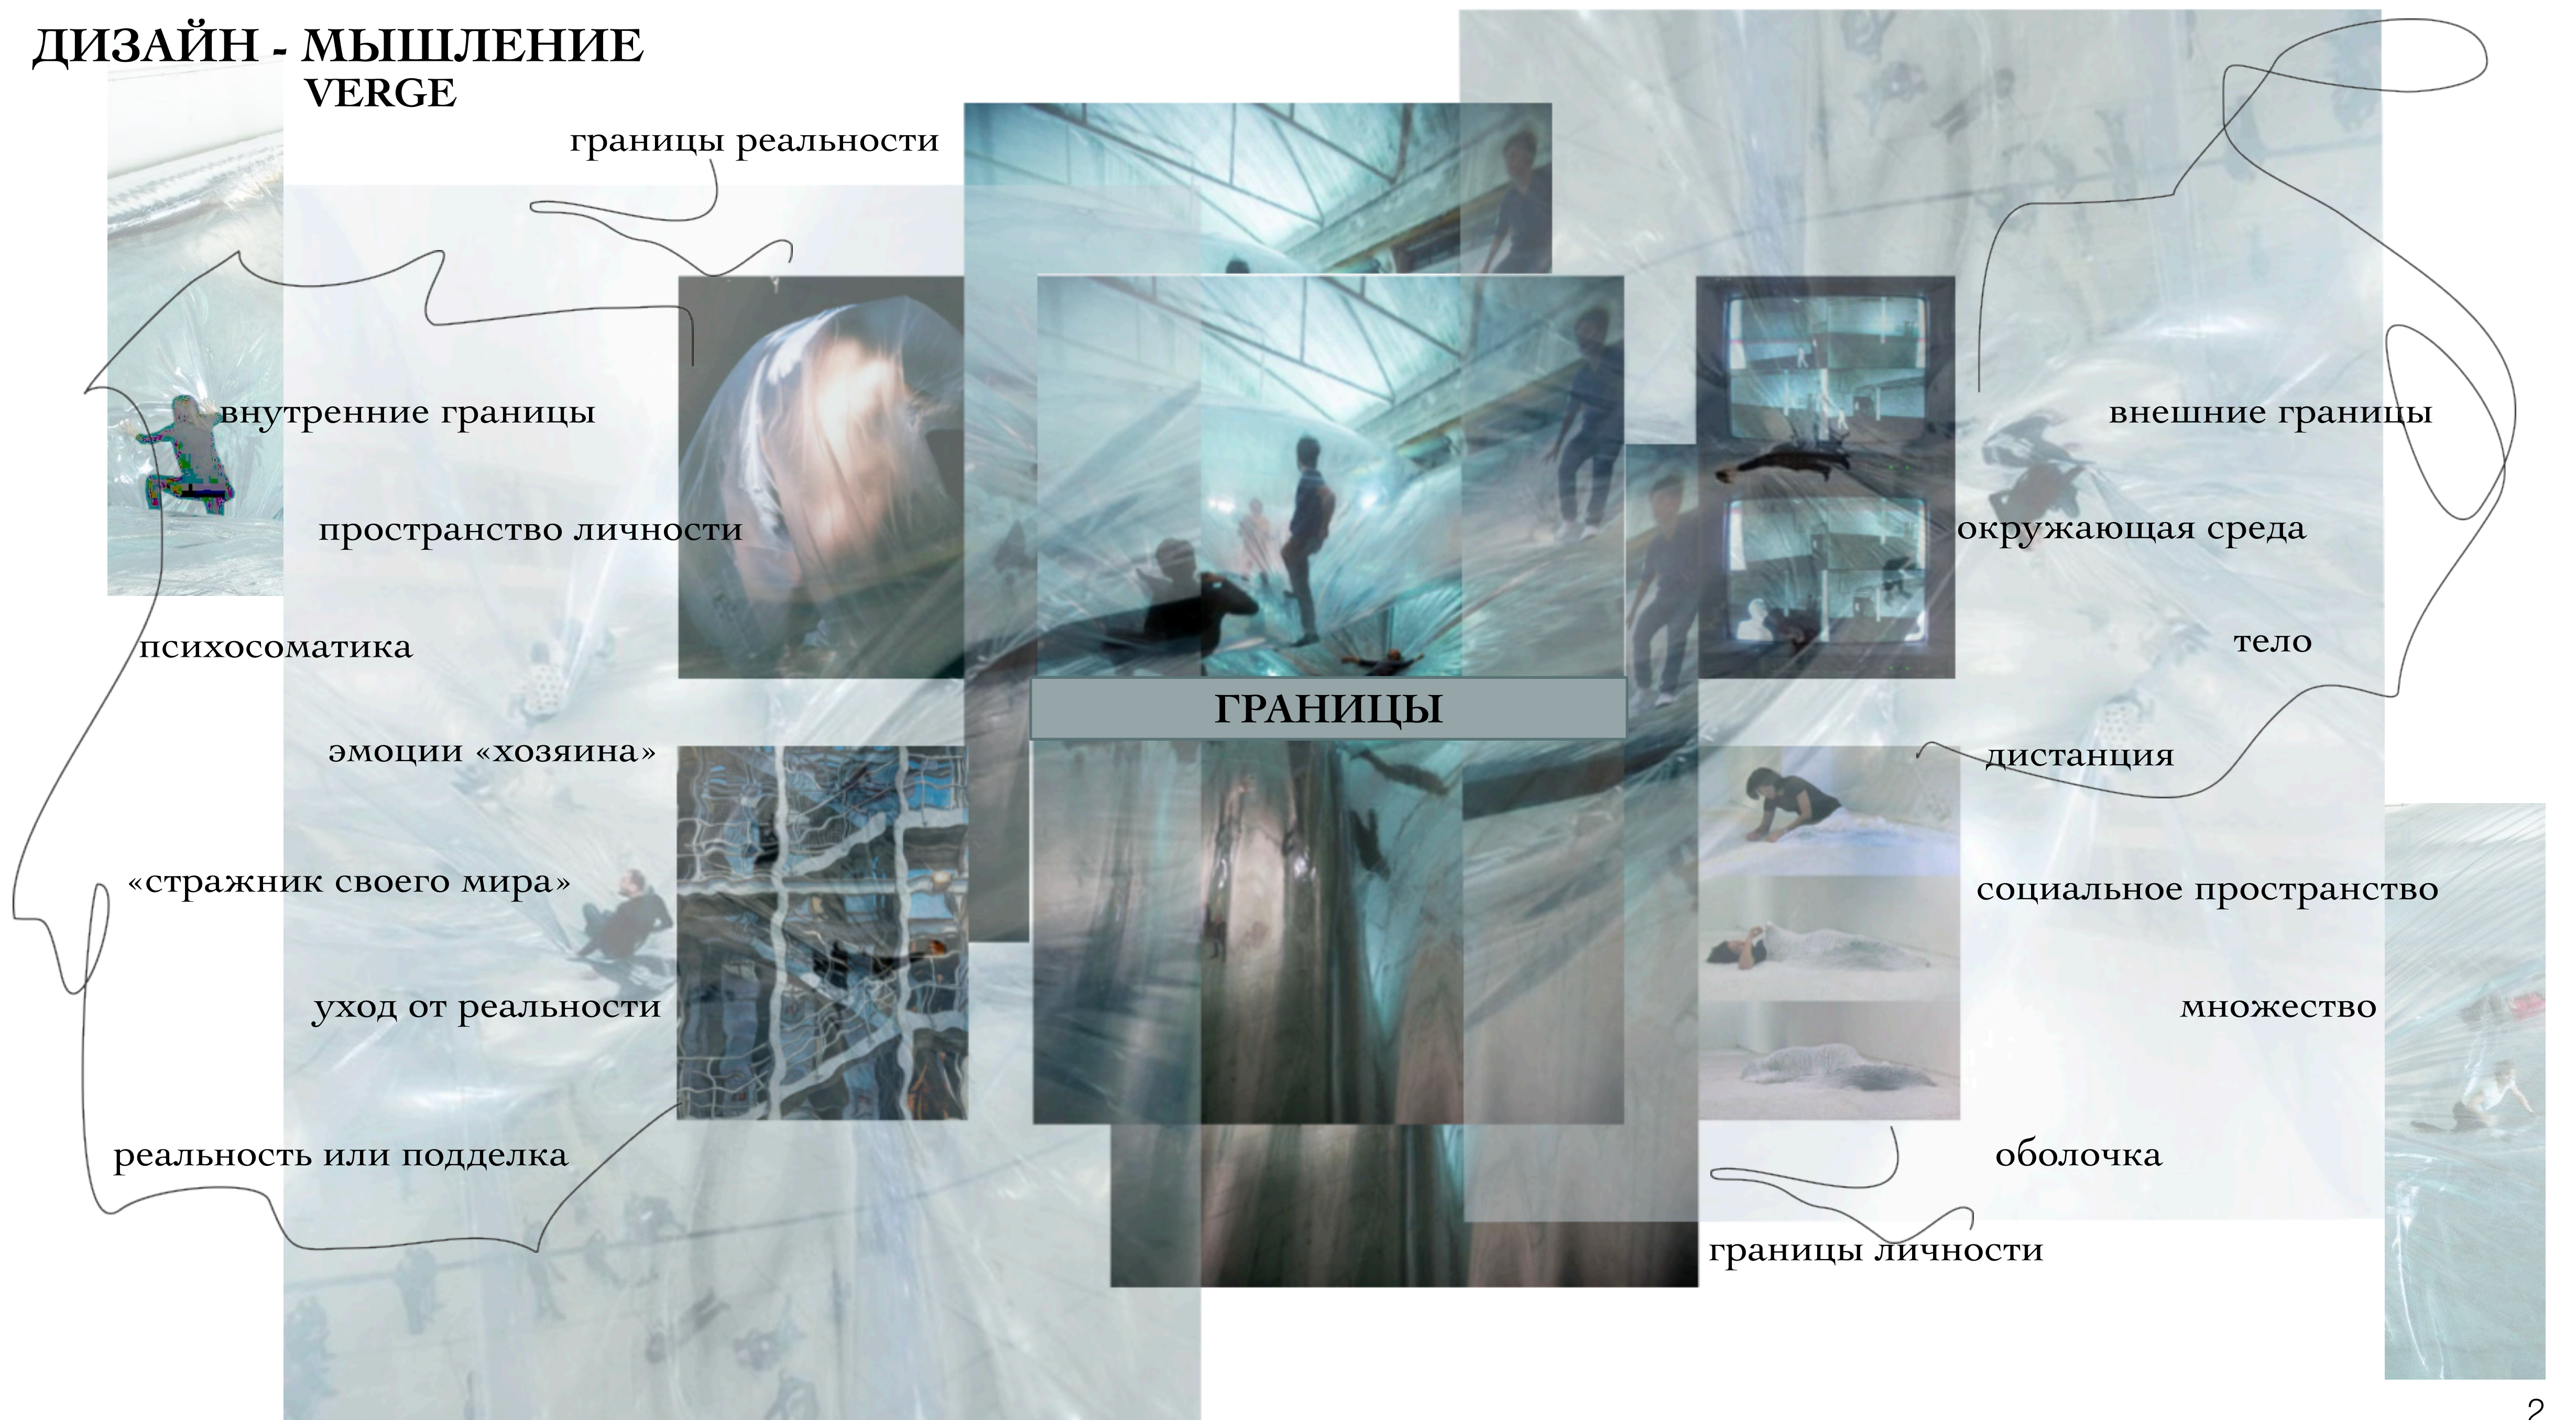

ДИЗАЙН - МЫШЛЕНИЕ VERGE

границы реальности

внутренние границы

пространство личности

психосоматика

эмоции «хозяина»

«стражник своего мира»

уход от реальности

реальность или подделка

ГРАНИЦЫ

внешние границы

окружающая среда

тело

дистанция

социальное пространство

множество

оболочка

границы личности