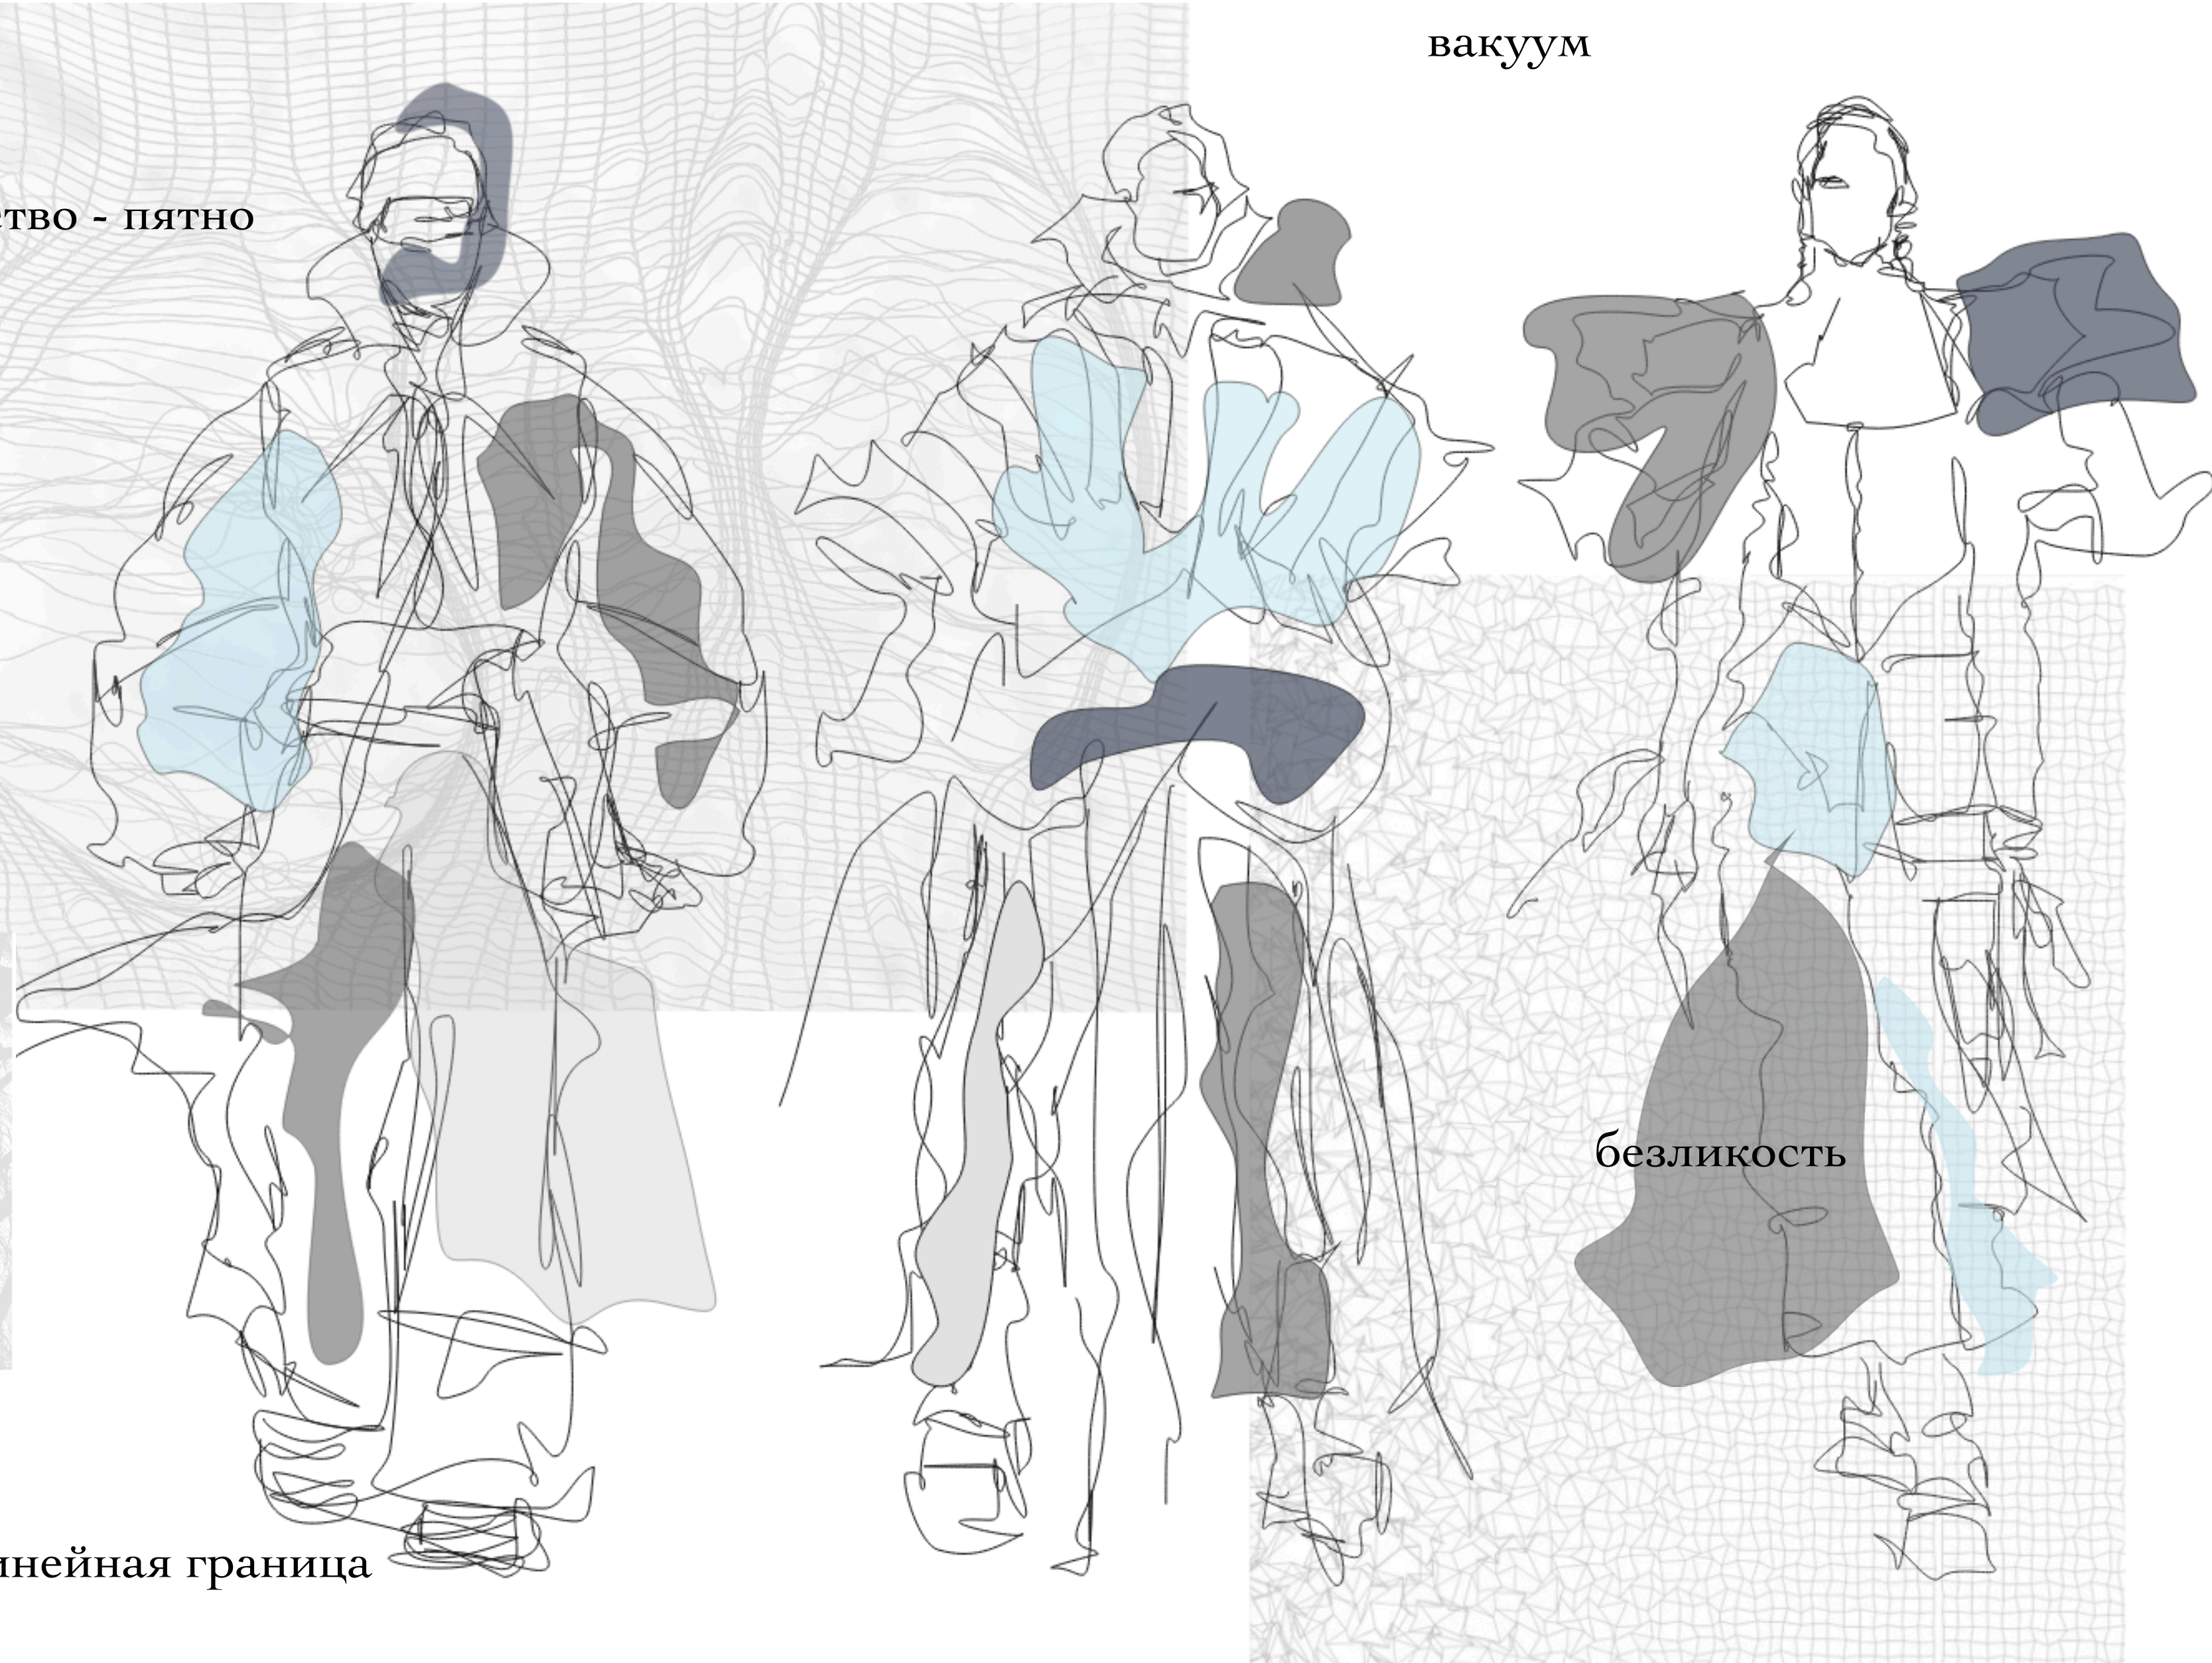

множество

оболочка

границы личности

ДОСКА - ИДЕЙ VERGE

ощущение

цвет

Фильм «Реальность» 2017 г.
Сюжет фильма разворачивается вокруг двух главных героев, которые пытаются доказать, что каждый из них - реальный, а второй - подделка.

ДИЗАЙН - ФРАГМЕНТЫ VERGE

ДИЗАЙН - ФРАГМЕНТЫ VERGE

ДИЗАЙН - КОЛЛЕКЦИЯ VERGE

пространство - пятно

разрыв

линейная граница

вакуум

безликость