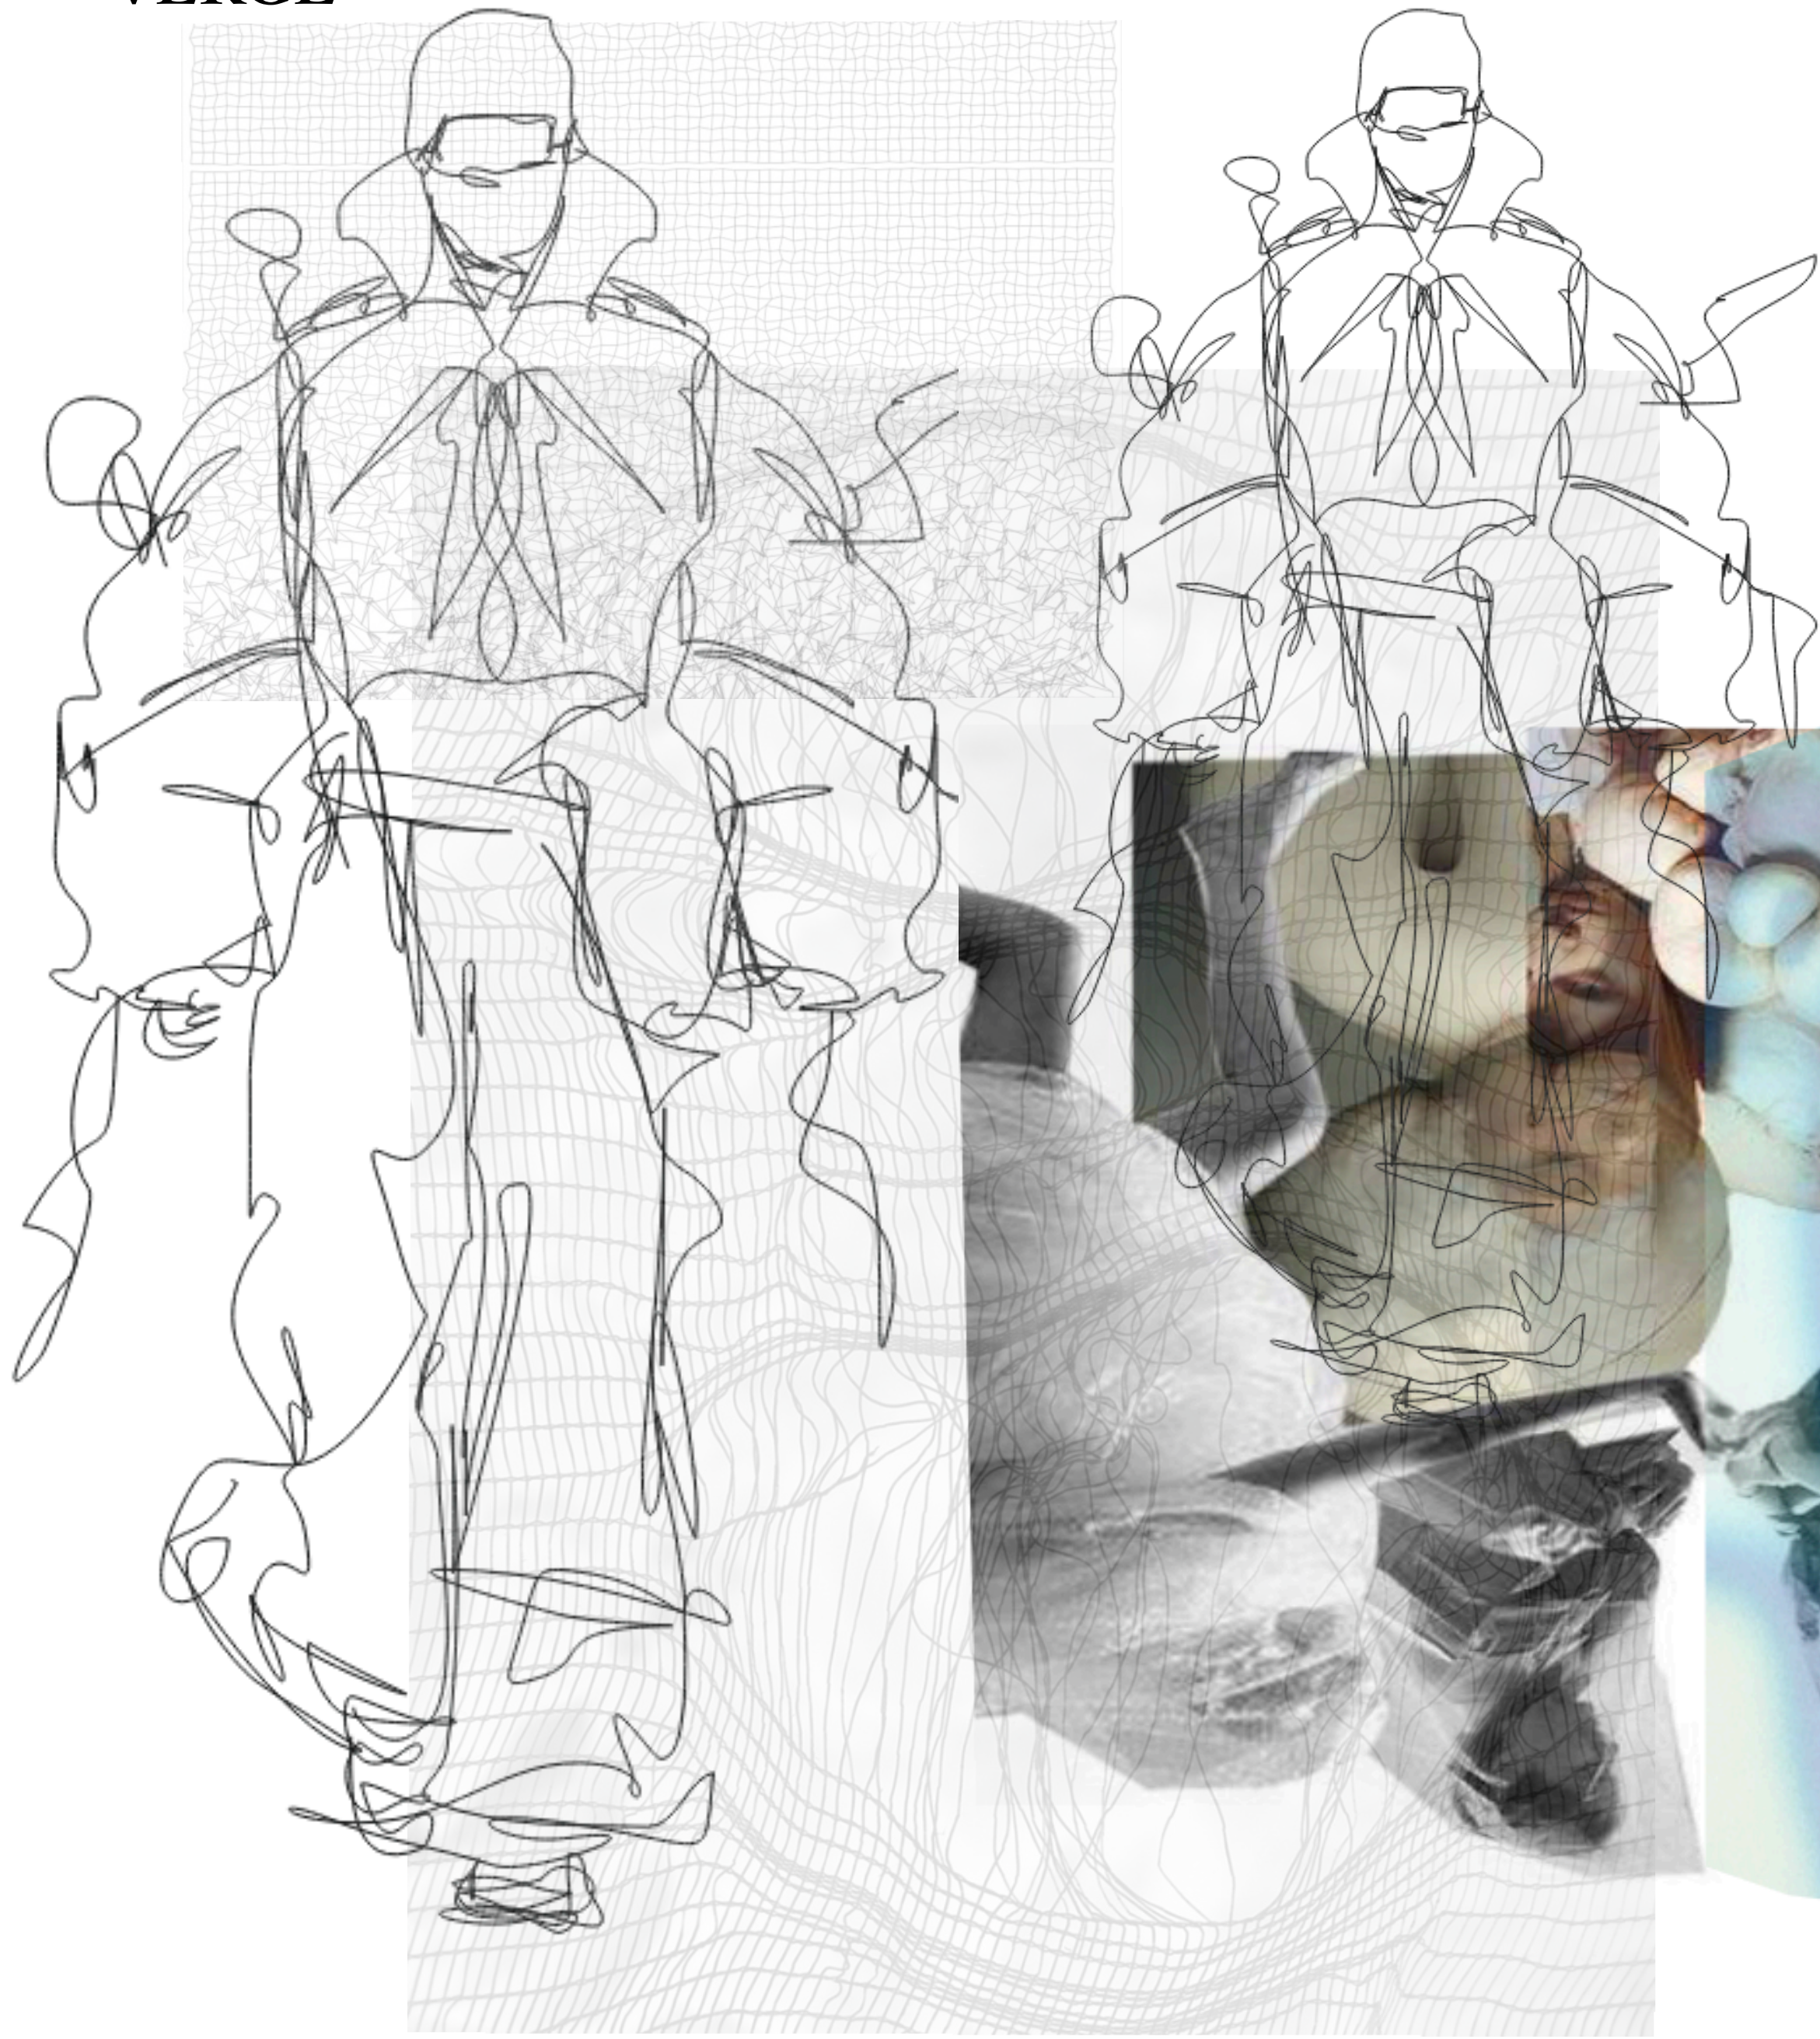

множество

оболочка

границы личности

ДОСКА - ИДЕЙ VERGE

ощущение

цвет

Фильм «Реальность» 2017 г.
Сюжет фильма разворачивается вокруг двух главных героев, которые пытаются доказать, что каждый из них - реальный, а второй - подделка.

ДИЗАЙН - ФРАГМЕНТЫ VERGE

ДИЗАЙН - ФРАГМЕНТЫ VERGE

ДИЗАЙН - КОЛЛЕКЦИЯ VERGE

пространство - пятно

разрыв

линейная граница

вакуум

безликость